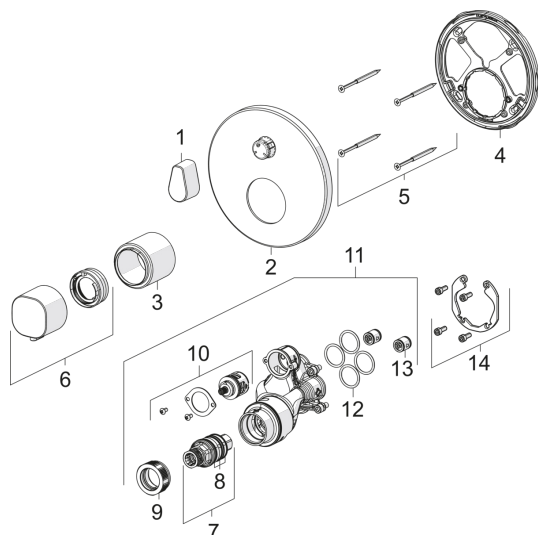

## Części zamienne

### SP2087

	Nazwa	Kod
01	Uchwyt regulacji strumienia Chrom	1002599V
02	Pokrywa Chrom	602663V
03	Rozeta trzyczęściowa Chrom	602664V
04	Element mocujący	602655V
05	Śruba, M4.5x80	602652V
06	Pokrętko regulacji temperatury Chrom	602012V
07	Termostat - wkład	178780V
08	Oring-zestaw	178796V
09	Nakrętka mocująca, M36x1.5, SW38	178706V
10	Przełącznik/wkład	198282V
11	Jednostka funkcjonalna	602665V
11	Jednostka funkcjonalna	602666V
12	O-ring, 23.47x2.62	602649V
13	Zawór zwrotny	601989V
14	Zestaw montażowy	602646V