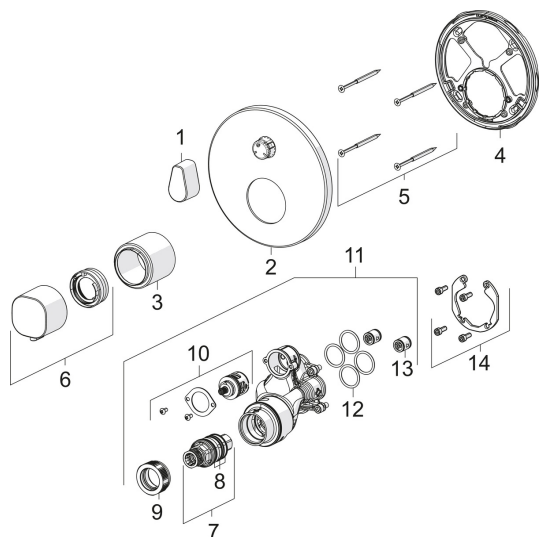

Запасные части

SP2087

	Название	Код
01	Ручка регулировки расхода Хром	1002599V
02	Розетка Хром	602663V
03	Защитная втулка Хром	602664V
04	крепеж	602655V
05	Винт, М4,5x80	602652V
06	Ручка регулировки температуры Хром	602012V
07	Термостат/ узел регулировки	178780V
08	О-кольцо, комплект	178796V
09	Зажимная гайка, М36x1,5, SW38	178706V
10	Переключатель/Узел регулировки	198282V
11	Функциональный блок	602665V
11	Функциональный блок	602666V
12	О-кольцо, 23.47x2.62	602649V
13	Обратный клапан	601989V
14	Комплект крепежных частей	602646V