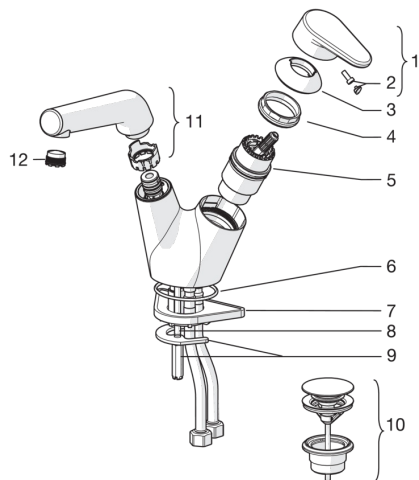

EAN: 6414150074547

www.oras.com/ee/products/oras/product/2204F

Varuosad

SP2204F

	Nimetus	Kood
01	Kahv Kroom	601914V
02	Märknaast (10tk)	602069V
03	Kaitsekate Kroom	601961V
04	Pingutusmutter	158726
05	Seadeosa	158890
06	O-tihend (10tk), 53,64x2,62	418347/10
07	Tugiplaat, 100x60mm	158825
08	Paigalduskruvi (10tk), M6x65	158747/10
09	Pingutusplaat mutriga	159607V
10	Vajutatav põhjklapp Kroom	159056V
11	Jooksutoru komplektne Kroom	602190V
12	Õhusti, M18.5x1 Kroom	859338V