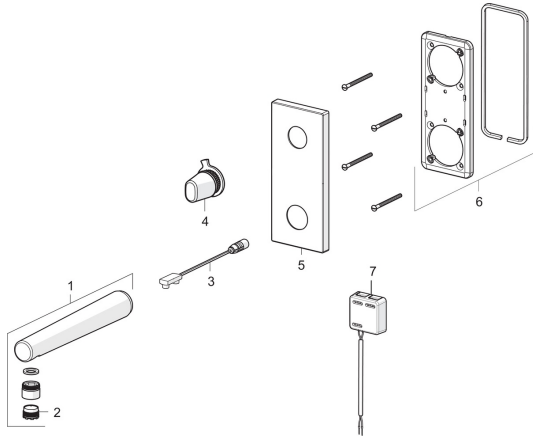

#### SP2207C

	Nimetus	Kood
01	Jooksutoru komplektne, (3007C) Kroom	1002525V
01	Jooksutoru komplektne, (2207C) Kroom	602122V
02	Õhusti, M18.5x1 Z	600961V
03	Sensor, 6 V	602034V
04	Temperatuuriseadekahv Kroom	602343V
05	Peiteplaat Kroom	602344V
06	Katteplaadi hoidik	602345V
07	Juhtseade, 12 V	602214V