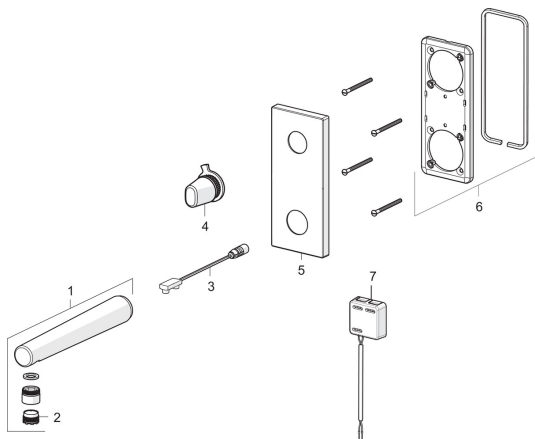

EAN: 6414150075476
LVI: 6110161
static.oras.com/2207C

Varaosat

SP2207C

	Nimi	Koodi	LVI
01	Juoksuputki, (3007C) Kromi	1002525V	
01	Juoksuputki, (2207C) Kromi Lopetettu	602122V	6510187
02	Poresuutin, M18.5x1 Z	600961V	6510072
03	Sensori, 6 V	602034V	6420483
04	Lämmönsäätökahva Kromi Lopetettu	602343V	6420555
05	Peitelevy Kromi Lopetettu	602344V	6420556
06	Peitelevyn pidike	602345V	6420557
07	Ohjausyksikkö, 12 V	602214V	6420498