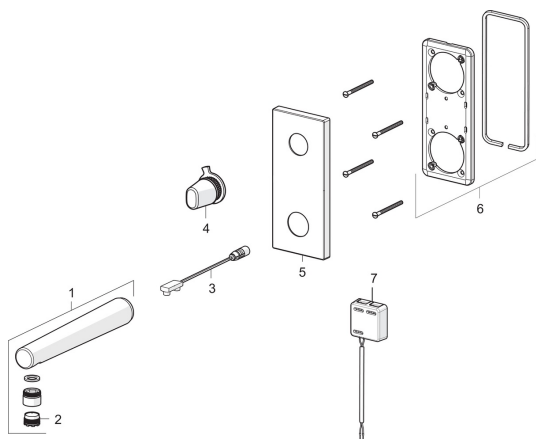

EAN: 6414150075476
static.oras.com/2207C

Atsarginės dalys

SP2207C

	Pavadinimas	Kodas
01	Snapas, (3007C) Chromas	1002525V
01	Snapas, (2207C) Chromas Nebegaminamas	602122V
02	Aeratorius, M18.5x1 Z	600961V
03	Sensorius, 6 V	602034V
04	Temperatūros rankenėlė Chromas Nebegaminamas	602343V
05	Dangtelio Chromas Nebegaminamas	602344V
06	Dekoratyvinės plokštelės laikiklis	602345V
07	Valdymo blokas, 12 V	602214V