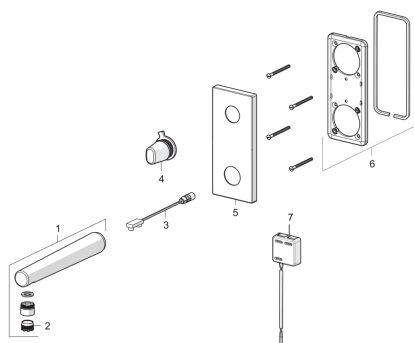

## Rezerves daļas

### SP2207C

	Nosaukums	Kods
01	Izteka, (3007C) Hroms	1002525V
01	Izteka, (2207C) Hroms	602122V
02	Aerators, M18.5x1 Z	600961V
03	Sensors, 6 V	602034V
04	Temperatūras kontroles rokturis Hroms	602343V
05	Dekoratīvā daļa Hroms	602344V
06	Dekoratīvās daļas turētājs	602345V
07	Vadības bloks, 12 V	602214V