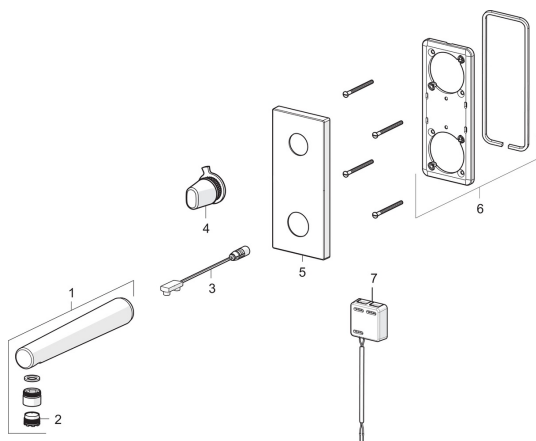

## Rezerves daļas

### SP2207C

	Nosaukums	Kods
01	Izteka, (3007C) Hroms	1002525V
01	Izteka, (2207C) Hroms <b>Noņemts no ražošanas</b>	602122V
02	Aerators, M18.5x1 Z	600961V
03	Sensors, 6 V	602034V
04	Temperatūras kontroles rokturis Hroms <b>Noņemts no ražošanas</b>	602343V
05	Dekoratīvā daļa Hroms <b>Noņemts no ražošanas</b>	602344V
06	Dekoratīvās daļas turētājs	602345V
07	Vadības bloks, 12 V	602214V