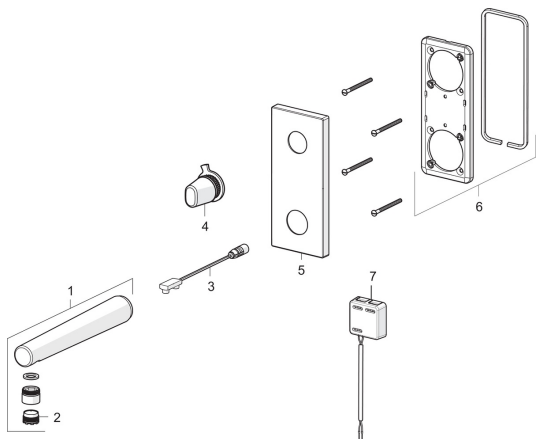

EAN: 6414150075476

www.oras.com/ru/products/oras/product/2207C

Запасные части

SP2207C

	Название	Код
01	Излив, (3007C) Хром	1002525V
01	Излив, (2207C) Хром	602122V
02	Аэратор, M18.5x1 Z	600961V
03	Датчик, 6 V	602034V
04	Ручка регулировки температуры Хром	602343V
05	Декоративная пластина Хром	602344V
06	Держатель лицевой панели	602345V
07	Блок управления, 12 V	602214V