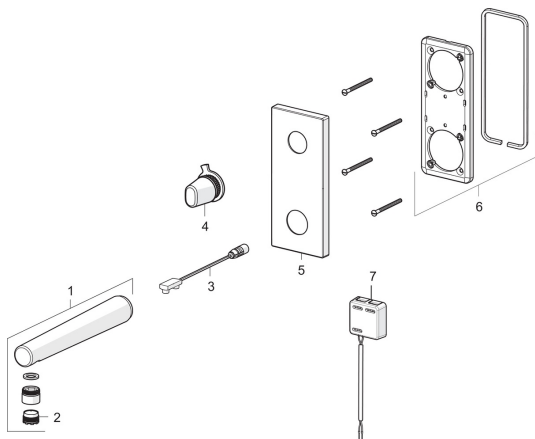

## Запасні частини

### SP2207C

	Назва	Код
01	Вилив, (3007C) Хром	1002525V
01	Вилив, (2207C) Хром <span style="background-color: #cccccc;">Знято з виробництва</span>	602122V
02	Аератор, M18.5x1 Z	600961V
03	Сенсор, 6 V	602034V
04	Ручка регулювання температури Хром <span style="background-color: #cccccc;">Знято з виробництва</span>	602343V
05	Декоративна пластина Хром <span style="background-color: #cccccc;">Знято з виробництва</span>	602344V
06	Кришка утримувача пластини	602345V
07	Блок управління, 12 V	602214V