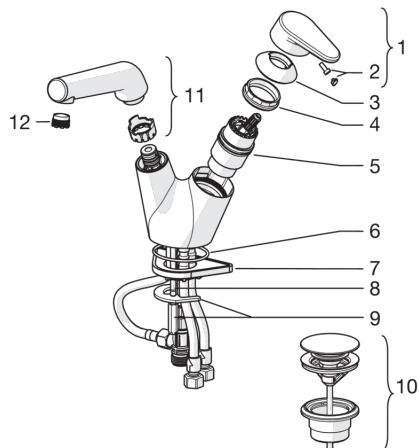

EAN: 6414150074561

www.oras.com/pl/products/oras/product/2208F

Części zamienne

SP2208F

	Nazwa	Kod
01	Dźwignia Chrom	601914V
02	Oslona	602069V
03	Nasadka ochronna Chrom	601961V
04	Nakrętka mocująca	158726
05	Moduł sterujący	158890
06	O-ring, 53,64x2,62	418347/10
07	Płyta mocująca, 100x60mm	158825
08	Śruba mocująca (10 szt), M6x65	158747/10
09	Podkładka mocująca z nakrętką	159607V
10	Przyciskowy zawór spustowy Chrom	159056V
11	Wylewka Chrom	602190V
12	Aerator, M18.5x1 Chrom	859338V