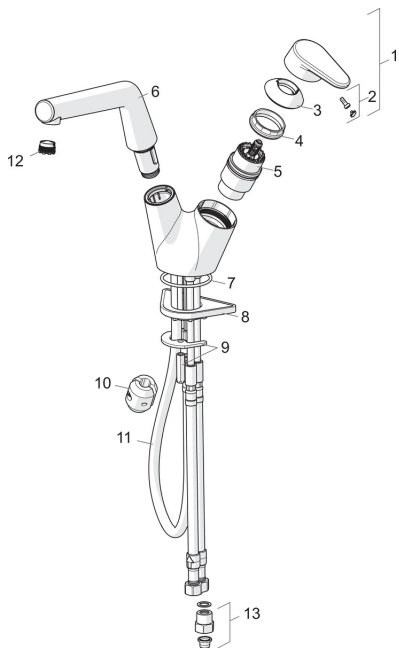

Запасні частини

SP2220F

	Назва	Код
01	Важіль Хром	601914V
02	Кришка	602069V
03	Захисна чашка Хром	601961V
04	Затискна гайка	158726
05	Картридж	158890
06	Вилив Хром	1001472V
07	О-кільце, 53,64x2,62	418347/10
08	Опорна плита, 100x60mm	158825
09	Затискна пластина з гайкою	159607V
10	Противага	602342V
11	Душовий шланг, L=1500	600533V
12	Аератор, M18.5x1 Хром	859338V
13	Зворотний клапан з грязьовим фільтром Хром	198473/2