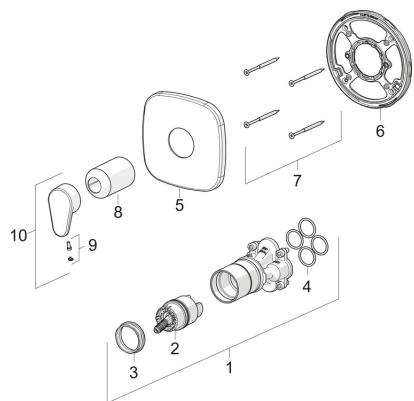

Rezerves daļas

SP2268C

	Nosaukums	Kods
01	Funkcionālā vienība	602648V
02	Kasete	158890
03	Uzgrieznis	158726
04	Blīvgredzens, 23.47x2.62	602649V
05	Dekoratīvā daļa, 154x154 mm Hroms	1002649V
06	Dekoratīvās daļas turētājs Nonemts no ražošanas	602651V
07	Skrūve, M4.5x80	602652V
08	Teleskopiskās rozetes Hroms	1001921V
09	Dekoratīvā plāksnīte	602069V
10	Rokturis Hroms	601914V