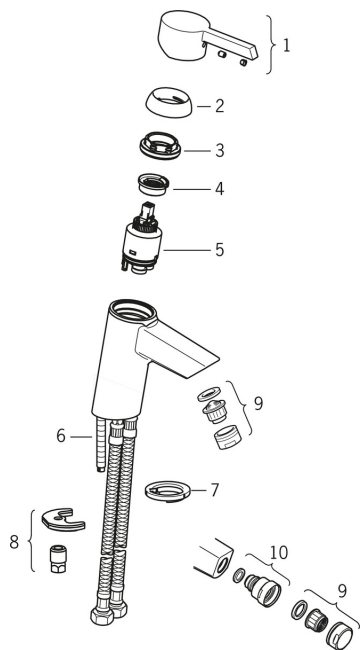

### SP2300F

	Navn	Kode	VVS
01	Greb Forkromet	601995V	
02	Dækkappe Forkromet	601967V	745131642
03	Møtrik, M40x1, SW30	601968V	745131644
04	Temperaturbegrænser	601973V	745131643
05	Komplet indmad, 3.5 Classic	601969V	745131645
06	Gevindstang, M8x1, L=140	601970V	745131610
07	Bundpakning	1002371V	704209990
08	Bespændingssæt	601985V	745131613
09	Luftblander, M24x1 A Forkromet	601997V	
10	Kugleled	601976V	745135324