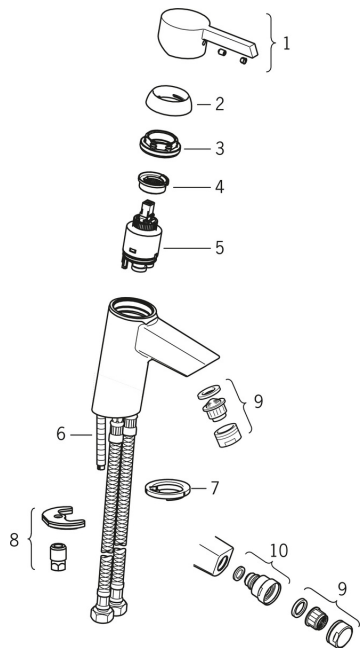

## Rezerves daļas

### SP2300F

	Nosaukums	Kods
01	Rokturis Hroms	601995V
02	Slēgblodiņa Hroms	601967V
03	Uzgrieznis, M40x1, SW30	601968V
04	Temperatūras regulēšanas ierobežotājs	601973V
05	Kasete, 3.5 Classic	601969V
06	Stiprinājuma skrūve, M8x1, L=140	601970V
07	Starplika	601971V
08	Stiprinājuma komplekts	601985V
09	Aerators, M24x1 A Hroms	601997V
10	Lodšarnirs	601976V