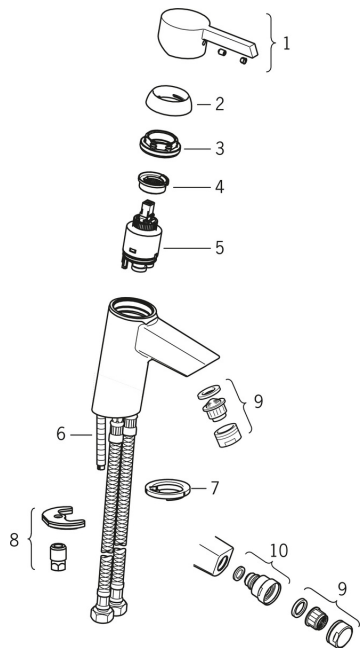

Запасные части

SP2300F

	Название	Код
01	Рычаг Хром	601995V
02	Защитная чашечка Хром	601967V
03	Зажимная гайка, М40х1, SW30	601968V
04	Ограничитель температуры	601973V
05	Картридж, комплект, 3,5 Classic	601969V
06	Крепежный винт, М8х1, L=140	601970V
07	Донная прокладка	601971V
08	Комплект крепежных частей	601985V
09	Аэратор, М24х1 А Хром	601997V
10	Шарнир смесителя для биде	601976V