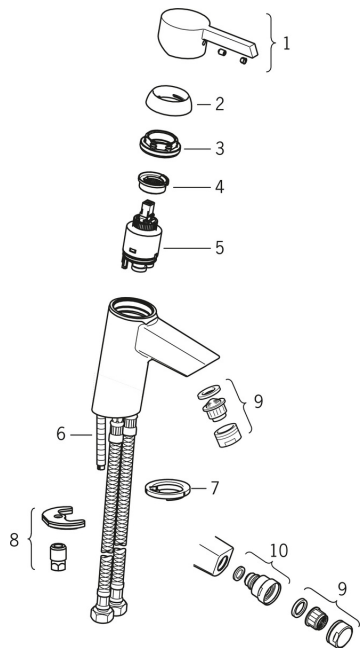

Reservdelar

SP2300F

	Namn	Kod	RSK
01	Spak Krom	601995V	
02	Skyddskåpa Krom	601967V	8386089
03	Fästmutter, M40x1, SW30	601968V	
04	Begränsare för värmeinställning	601973V	
05	Reglerinsats, 3.5 Classic	601969V	8443237
06	Monteringsbult, M8x1, L=140	601970V	
07	Bottentätning	601971V	
08	Monteringssats	601985V	8393994
09	Strålsamlare, M24x1 A Krom	601997V	
10	Kulled för ettgreppsblandare för bidé	601976V	