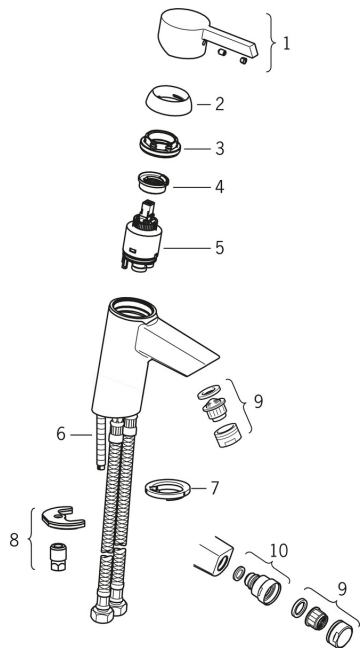

Запасні частини

SP2300F

	Назва	Код
01	Важіль Хром	601995V
02	Захисна чашка Хром	601967V
03	Затискна гайка, M40x1, SW30	601968V
04	Обмежувач температури	601973V
05	Картридж, 3.5 Classic	601969V
06	Кріпильний гвинт, M8x1, L=140	601970V
07	Пробка	1002371V
08	Комплект кріпильних	601985V
09	Аератор, M24x1 A Хром	601997V
10	Шарнір змішувача для біде	601976V