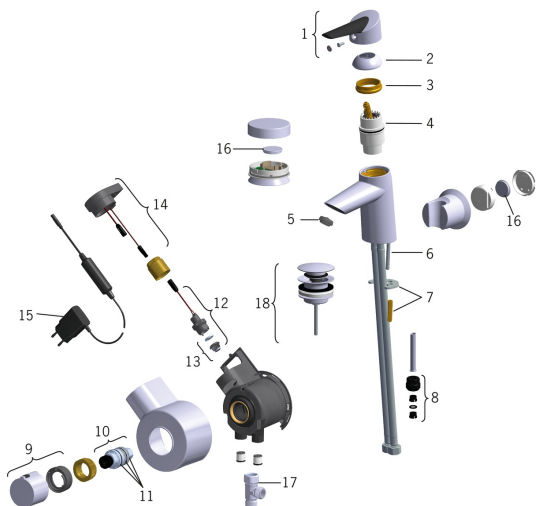

Atsarginės dalys

SP2705FT

	Pavadinimas	Kodas
01	Svirtelė	601319V
02	Dangtelis Chromas	159053V
03	Užspaudimo veržlė	158726
04	Valdančioji kasetė, komplektas	158890
05	Aeratorius, M24x1 STD HC A	601500V
06	Tvirtinimo varžtai (10 vnt.), M6x55	158727/10
07	Tvirtinimo plokštelė su veržlėmis	158697
08	Perėjimas	159684
09	Temperatūros rankenėlė	159048V
10	Termostatas	178780V
11	Tarpinių komplektas	178796V
12	Magnetinis ventilis, komplektas	601307V
13	Membrana	601512V
14	Valdymo blokas, 230/5 V	601669V
15	Maitinimo šaltinis	601472V
16	Baterija, CR2450 3 V Lithium	601468V
17	Ežektorius	601616V
18	Spartusis dugno vožtuvas Chromas	159056V