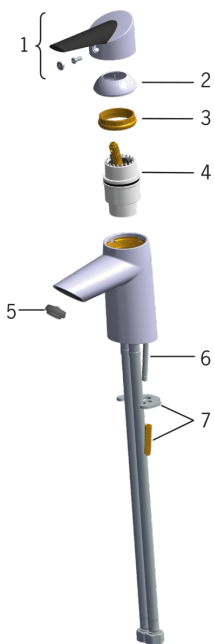

## 2710F Oras Optima - Valamusegisti

EAN: 6414150069918

[www.oras.com/ee/products/oras/product/2710F](http://www.oras.com/ee/products/oras/product/2710F)

### Varuosad

#### SP2710F

	<b>Nimetus</b>	<b>Kood</b>
01	Kahv	601319V
02	Kaitsekate Kroom	159053V
03	Pingutusmutter	158726
04	Seadeosa	158890
05	Õhusti, STD M24x1 HC A	601500V
06	Paigalduskruvi (10tk), M6x55	158727/10
07	Kinnitusplaat mutritega	158697