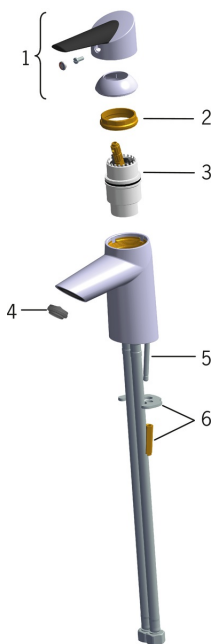

2710FG Oras Optima - Servantkran

EAN: 6414150073113
NRF: 4200108
static.oras.com/2710FG

Reserve deler

SP2710FG

	Navn	Kode	NRF
01	Hendel	601864V	4203402
02	Festemutter for kassett	158726	4204528
03	Kassett	158890	4204627
04	Strålesamler, M24x1 STD HC A	601500V	4202973
05	Pinneskrue (10stk), M6x55	158727/10	4204529
06	Kranfeste, komplett	158697	4204524