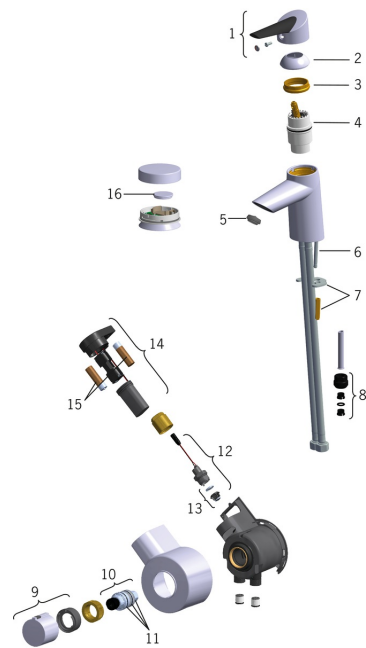

Atsarginės dalys

SP2711F

	Pavadinimas	Kodas
01	Svirtelė	601319V
02	Dangtelis Chromas	159053V
03	Užspaudimo veržlė	158726
04	Valdančioji kasetė, komplektas	158890
05	Aeratorius, M24x1 STD HC A	601500V
06	Tvirtinimo varžtai (10 vnt.), M6x55	158727/10
07	Tvirtinimo plokštelė su veržlėmis	158697
08	Perėjimas	159684
09	Temperatūros rankenėlė	159048V
10	Termostatas	178780V
11	Tarpinių komplektas	178796V
12	Magnetinis ventilis, komplektas	601307V
13	Membrana	601512V
14	Valdymo blokas, 3 V	601590V
15	Baterija, 1.5 V AA Lithium	600599V
16	Baterija, CR2450 3 V Lithium	601468V