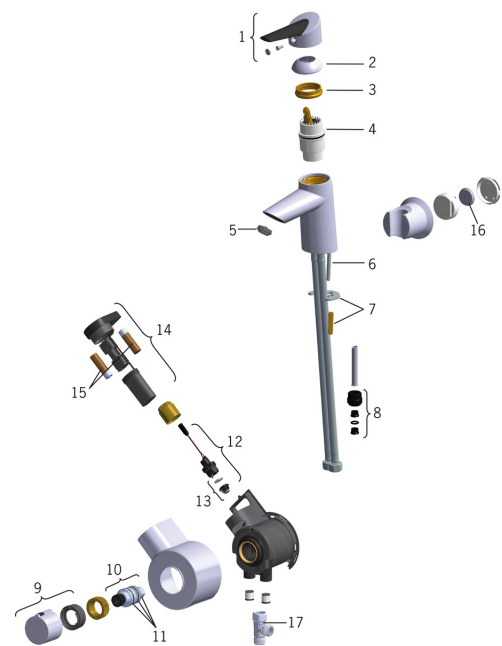

## Atsarginės dalys

### SP2713F

	Pavadinimas	Kodas
01	Svirtelė	601319V
02	Dangtelis Chromas	159053V
03	Užspaudimo veržlė	158726
04	Valdančioji kasetė, komplektas	158890
05	Aeratorius, M24x1 STD HC A	601500V
06	Tvirtinimo varžtai (10 vnt.), M6x55	158727/10
07	Tvirtinimo plokštelė su veržlėmis	158697
08	Perėjimas	159684
09	Temperatūros rankenėlė	159048V
10	Termostatas	178780V
11	Tarpinių komplektas	178796V
12	Magnetinis ventilis, komplektas	601307V
13	Membrana	601512V
14	Valdymo blokas, 3 V	601590V
15	Baterija, 1.5 V AA Lithium	600599V
16	Baterija, CR2450 3 V Lithium	601468V
17	Ežektorius	601616V