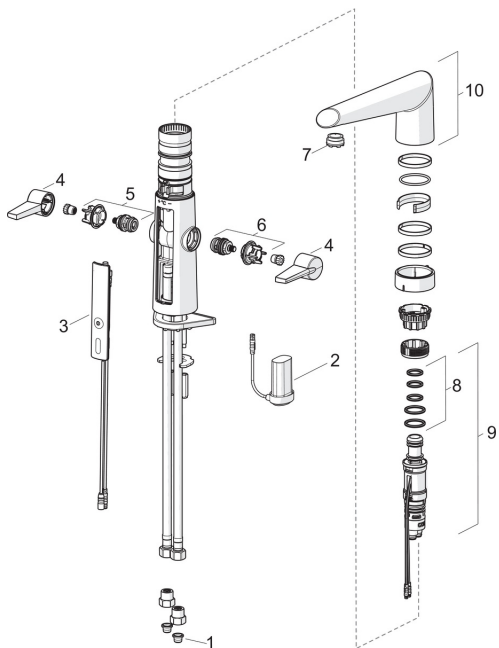

Varaosat

SP2720F

| | Nimi | Koodi | LVI |
|----|-------------------------------------|----------|---------|
| 01 | Roskasiivilät | 199257/2 | 6420722 |
| 02 | Paristokotelo | 600617V | 6420235 |
| 03 | Käyttöliittymä, 2720F | 601227V | 6420319 |
| 04 | Käyttövipu | 601094/2 | 6420300 |
| 05 | Kuuman veden käyttöventtiili | 601092V | 6420299 |
| 06 | Kylmän veden käyttöventtiili | 601091V | 6420286 |
| 07 | Poresuutin ja avain, M24x1 STD CC S | 601287V | 6510098 |
| 08 | Tiivistesarja | 601072V | 6420285 |
| 09 | Lämmönsäädin, 2720F, 2725F | 601106V | 6420304 |
| 10 | Juoksuputki Kromi | 601103V | 6510185 |