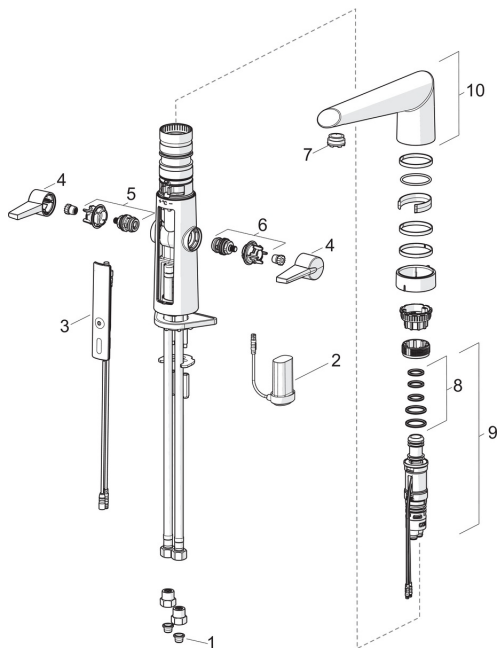

Reserve deler

SP2720F

	Navn	Kode	NRF
01	Smussfilter	199257/2	4204497
02	Batteriboks komplett	600617V	4204974
03	Kontrollpanel, 2720F	601227V	4202961
04	Hendel	601094/2	4202954
05	Varmtvannsventil	601092V	4202953
06	Kaldtvannsventil	601091V	4202952
07	Strålesamler og verktøy, M24x1 STD CC S	601287V	4202966
08	O-ring sett	601072V	4202951
09	Temperaturreguleringsdel, 2720F, 2725F	601106V	4202955
10	Tut komplett Forkrommet	601103V	4205141