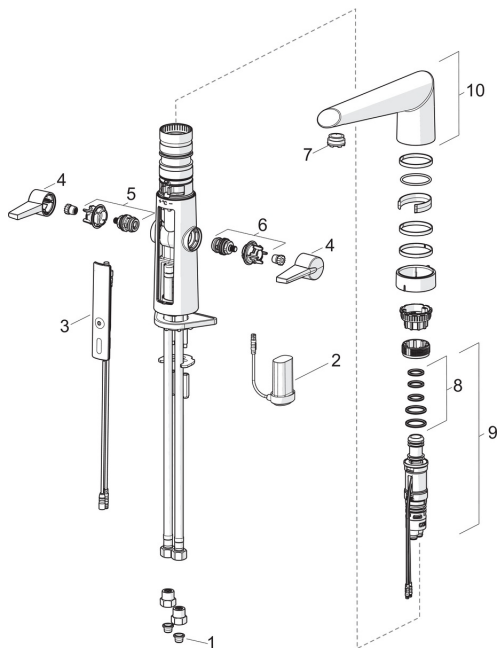

### Części zamienne

#### SP2720F

	Nazwa	Kod
01	Filtry siatkowe	199257/2
02	Skrzynka elektryczna	600617V
03	Interfejs użytkownika, 2720F	601227V
04	Dźwignia	601094/2
05	Zawór do wody gorącej	601092V
06	Zawór do wody zimnej	601091V
07	Aerator z kluczem, M24x1 STD CC S	601287V
08	Zestaw uszczelniający	601072V
09	Regulator temperatury, 2720F, 2725F	601106V
10	Wylewka Chrom	601103V