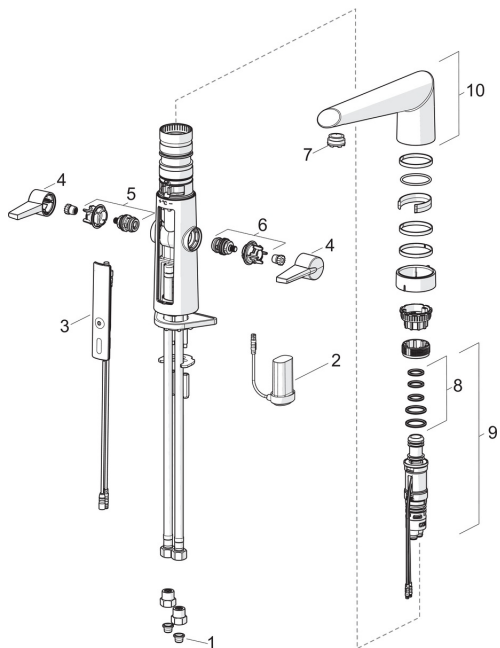

Запасні частини

SP2720F

	Назва	Код
01	Грязьові фільтри	199257/2
02	Футляр батарейки	600617V
03	Інтерфейс користувача, 2720F	601227V
04	Важіль	601094/2
05	Вентиль для гарячої води	601092V
06	Вентиль для холодної води	601091V
07	Аератор і ключ, M24x1 STD CC S	601287V
08	Комплект ущільнювачів	601072V
09	Терморегулятор, 2720F, 2725F	601106V
10	Вилив Хром	601103V