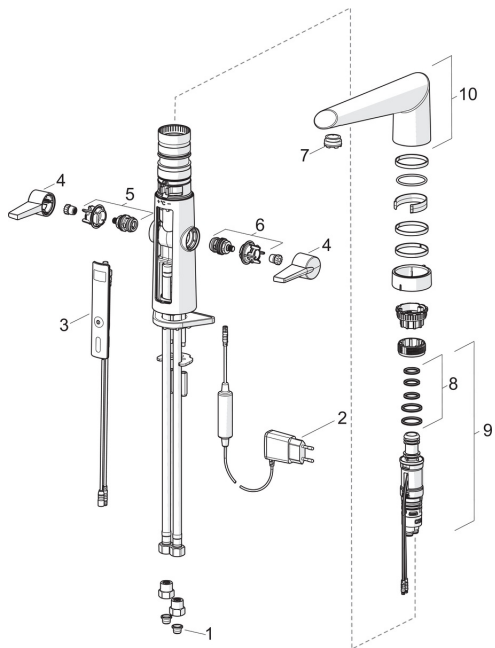

Atsarginės dalys

SP2722F

	Pavadinimas	Kodas
01	Filtras	199257/2
02	Maitinimo šaltinis	601472V
03	Valdymo skydelis	601224V
04	Svirtelė	601094/2
05	Ventilis karštam vandeniui	601092V
06	Ventilis šaltam vandeniui	601091V
07	Aeratorius ir raktas, M24x1 STD CC S	601287V
08	Tarpikliai	601072V
09	Temperatūros reguliatorius	601110V
10	Snapas Chromas	601103V