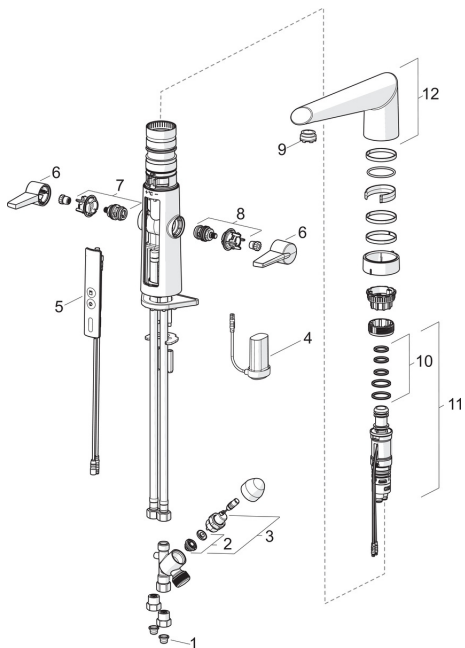

EAN: 6414150070044

LVI: 6219074

static.oras.com/2725F

Varaosat

SP2725F

	Nimi	Koodi	LVI
01	Roskasiivilät	199257/2	6420722
02	Kalvo	601512V	6420340
03	Magneettiventtiili täydellinen	601307V	6420325
04	Paristokotelo	600617V	6420235
05	Käyttöliittymä, 2725F	601226V	6420315
06	Käyttövipu	601094/2	6420300
07	Kuuman veden käyttöventtiili	601092V	6420299
08	Kylmän veden käyttöventtiili	601091V	6420286
09	Poresuutin ja avain, STD M24x1 CC S	601287V	6510098
10	Tiivistesarja	601072V	6420285
11	Lämmönsäädin, 2720F, 2725F	601106V	6420304
12	Juoksuputki Kromi	601103V	6510185