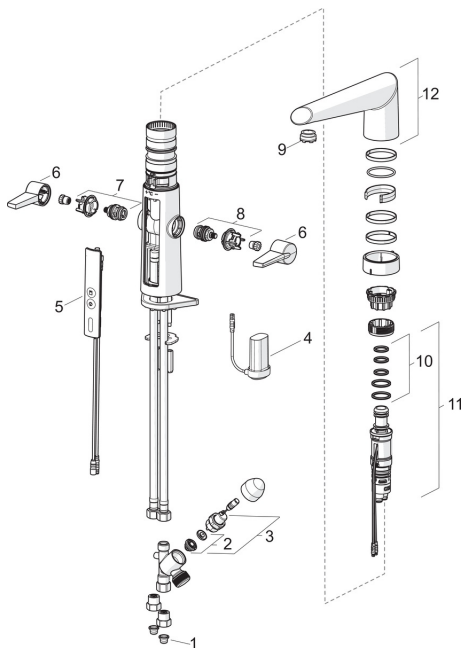

EAN: 6414150070044

static.oras.com/2725F

Części zamienne

SP2725F

	Nazwa	Kod
01	Filtry siatkowe	199257/2
02	Membrana	601512V
03	Zawór elektromagnetyczny	601307V
04	Skrzynka elektryczna	600617V
05	Interfejs użytkownika, 2725F	601226V
06	Dźwignia	601094/2
07	Zawór do wody gorącej	601092V
08	Zawór do wody zimnej	601091V
09	Aerator z kluczem, M24x1 STD CC S	601287V
10	Zestaw uszczelniający	601072V
11	Regulator temperatury, 2720F, 2725F	601106V
12	Wylewka Chrom	601103V