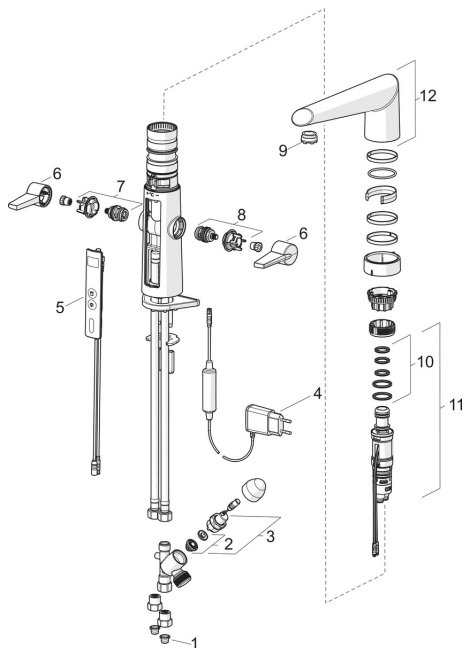

## Części zamienne

### SP2727F

	Nazwa	Kod
01	Filtry siatkowe	199257/2
02	Membrana	601512V
03	Zawór elektromagnetyczny	601307V
04	Zasilacz	601472V
05	Interfejs użytkownika	601223V
06	Dźwignia	601094/2
07	Zawór do wody gorącej	601092V
08	Zawór do wody zimnej	601091V
09	Aerator z kluczem, M24x1 STD CC S	601287V
10	Zestaw uszczelniający	601072V
11	Regulator temperatury	601110V
12	Wylewka Chrom	601103V