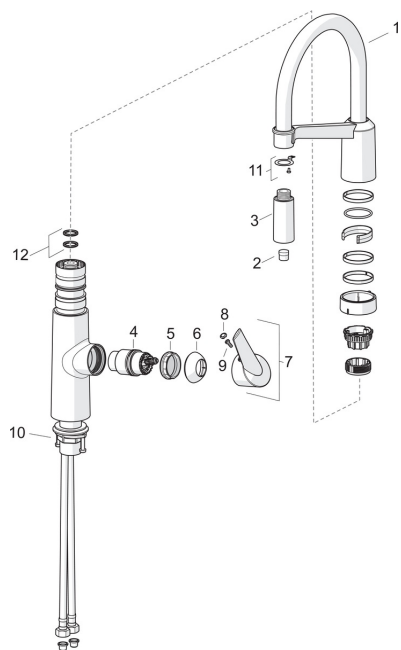

### SP2738F

	Nimetus	Kood
01	Jooksutoru Kroom	1002660V
02	Õhusti Kroom	1000972V
03	Dušipihusti Kroom	1001321V
04	Seadeosa	158890
05	Pingutusmutter	158726
06	Kaitsekate Kroom	159053V
07	Kahv	601319V
08	Märknaast	159020/10
09	Kruvipakend, M4x10	159248/10
10	Kinnituskomplekt	602629V
11	Kinnitusvõru	1001323V
12	Tihendid	601072V