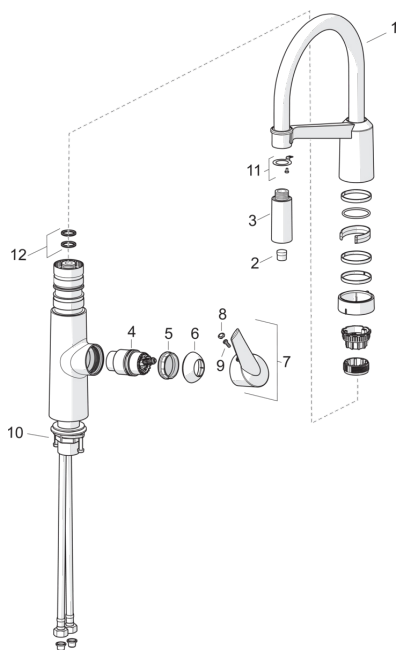

EAN: 6414150079566

www.oras.com/lv/products/oras/product/2738F

Rezerves daļas

SP2738F

	Nosaukums	Kods
01	Izteka Hroms	1002660V
02	Aerators Hroms	1000972V
03	Izklidētājs Hroms	1001321V
04	Kasete	158890
05	Uzgrieznis	158726
06	Slēgbļodiņa Hroms	159053V
07	Rokturis	601319V
08	Dekoratīvā plāksnīte	159020/10
09	Skrūve (10 gab), M4x10	159248/10
10	Stiprinājuma komplekts	602629V
11	Dekoratīvās daļas turētājs	1001323V
12	Blīvslēgu komplekts	601072V