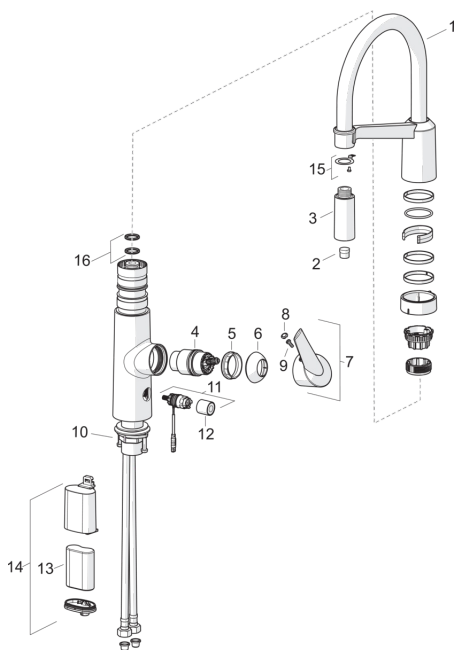

## Rezerves daļas

### SP2739F

	Nosaukums	Kods
01	Izteka Hroms	1002660V
02	Aerators Hroms	1000972V
03	Izklieģētājs Hroms	1001321V
04	Kasete	158890
05	Uzgrieznis	158726
06	Slēgblodiņa Hroms	159053V
07	Rokturis	601319V
08	Dekoratīvā plāksnīte	159020/10
09	Skrūve (10 gab), M4x10	159248/10
10	Stiprinājuma komplekts	602629V
11	Soleonīda ventīlis	600047V
12	Apvalks	600093V
13	Baterija, 2CR5 6 V	198330
14	Baterijas kārba	199417V
15	Dekoratīvās daļas turētājs	1001323V
16	Bļivslēgu komplekts	601072V