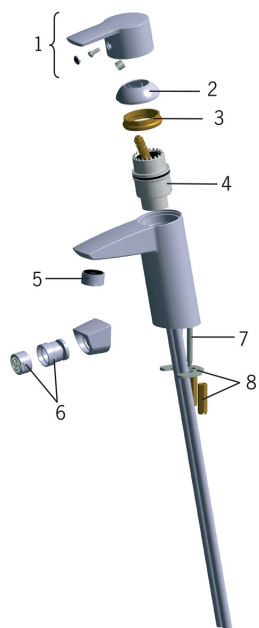

## Reserve dele

### SP2810

	Navn	Kode	WVS
01	Greb Forkromet	159050V	745131850
02	Dækkappe Forkromet	159053V	745131851
03	Møtrik	158726	745131435
04	Komplet indmad	158890	745131154
05	Luftblander, M24x1 STD HC A Forkromet	232211	704283615
06	Luftblander med kugleled, M24x1/M24x1 Forkromet	232511	745131000
07	Gevindstang (10 stk), M6x55	158727/10	745131903
08	Bespændingssæt	158697	745131430