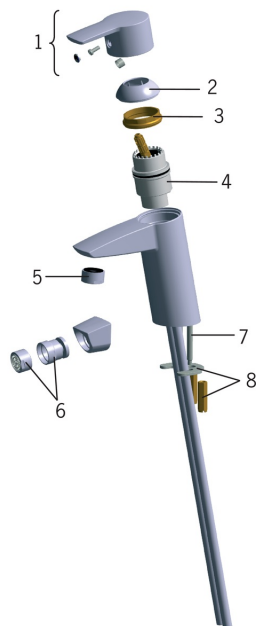

EAN: 6414150052828

LVI: 6118760

static.oras.com/2810

Varaosat

SP2810

	Nimi	Koodi	LVI
01	Käyttövipu Kromi	159050V	6420525
02	Suojakuppi Kromi	159053V	6420526
03	Kiristysmutteri	158726	6420331
04	Säätöosa	158890	6420301
05	Poresuutin, M24x1 STD HC A Kromi	232211	6421630
06	Poresuutin nivelin, M24x1/M24x1 Kromi	232511	6420163
07	Kiinnitysruuvi (10 kpl), M6x55	158727/10	6420363
08	Kiristyslevyt muttereilla	158697	6420358