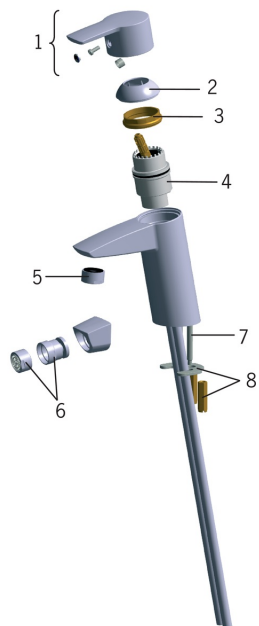

EAN: 6414150052828

NRF: 4200033

static.oras.com/2810

Reserve deler

SP2810

	Navn	Kode	NRF
01	Hendel Forkrommet	159050V	4204488
02	Dekkring Forkrommet	159053V	4204553
03	Festemutter for kassett	158726	4204528
04	Kassett	158890	4204627
05	Strålesamler, M24x1 STD HC A Forkrommet	232211	4204429
06	Strålesamler med kuleledd, M24x1/M24x1 Forkrommet	232511	4204749
07	Pinneskrue (10stk), M6x55	158727/10	4204529
08	Kranfeste, komplett	158697	4204524