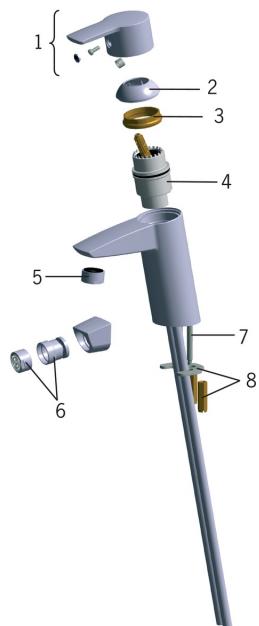

EAN: 6414150052828

RSK: 8347849

static.oras.com/2810

Reservdelar

SP2810

	Namn	Kod	RSK
01	Spak Krom	159050V	8347859
02	Skyddskåpa Krom	159053V	8347860
03	Fästmutter	158726	8347501
04	Reglerinsats	158890	8347507
05	Strålsamlare, M24x1 STD HC A Krom	232211	8242102
06	Strålsamlare med kulle, M24x1/M24x1 Krom	232511	8242188
07	Monteringsbult (10 st.), M6x55	158727/10	8347883
08	Monteringssats	158697	8347840