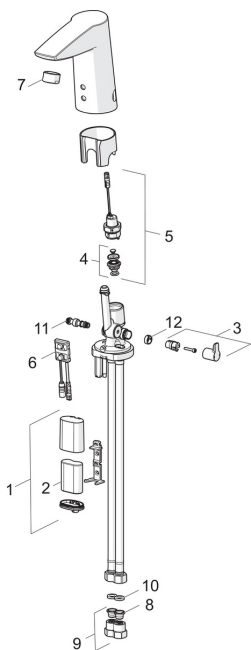

EAN: 6414150061912
LVI: 6110054
static.oras.com/2814F

Varaosat

SP2814F

	Nimi	Koodi	LVI
01	Paristokotelo	199417V	6422167
02	Litiumparisto, 2CR5 6 V	198330	6422030
03	Lämmönsäätökahva Kromi	600493V	6420128
04	Kalvon tukirengas	199205V	6422170
05	Magneettiventtiili	199206V	6422171
06	Sensori, 6 V Lopetettu	600659V	6420216
06	Sensori, 6/9/12 V Bluetooth	1001424V	6420643
07	Poresuutin, M24x1, 6 l/min Kromi	199266V	6420721
08	Roskasiivilät	199257/2	6420722
09	Yksisuuntaventtiili roskasihdillä Kromi	198473/2	6422070
10	Tiiviste, 8x14.3x2	600705/10	6420199
11	Lämmönsäädin	199201V	6421116
12	Peitenasta Kromi	601141V	6420262