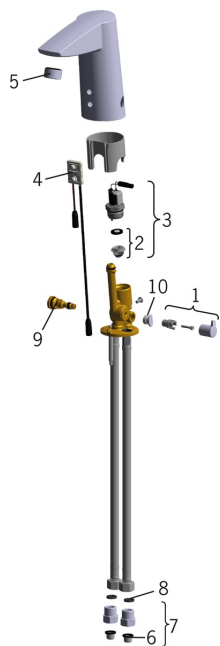

EAN: 6414150069826
LVI: 6110126
static.oras.com/2824F-102

Varaosat

SP2824F-102

	Nimi	Koodi	LVI
01	Lämmönsäätökahva Kromi	600493V	6420128
02	Kalvon tukirengas	199205V	6422170
03	Magneettiventtiili	199206V	6422171
04	Sensori, Sensor Lopetettu	600839V	6420261
05	Poresuutin, M24x1, -102	601255V	6420699
06	Roskasiivilät	199257/2	6420722
07	Yksisuuntaventtiili roskasihdillä Kromi	198473/2	6422070
08	Tiiviste, 8x14.3x2	600705/10	6420199
09	Lämmönsäädin	199201V	6421116
10	Peitenasta Kromi	601141V	6420262