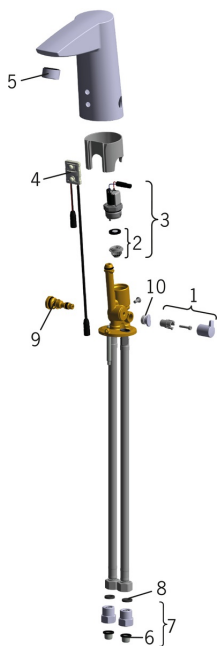

EAN: 6414150069826
static.oras.com/2824F-102

Atsarginės dalys

SP2824F-102

| | Pavadinimas | Kodas |
|----|---|-----------|
| 01 | Temperatūros rankenėlė Chromas | 600493V |
| 02 | Membrana | 199205V |
| 03 | Solenoidinis ventilis | 199206V |
| 04 | Sensorius, Sensor Nebegaminamas | 600839V |
| 05 | Aeratorius, M24x1, -102 | 601255V |
| 06 | Filtrai | 199257/2 |
| 07 | Atbuliniai vožtuvai + filtrai Chromas | 198473/2 |
| 08 | Tarpiklis, 8x14.3x2 | 600705/10 |
| 09 | Temperatūros reguliatorius | 199201V |
| 10 | Aklė Chromas | 601141V |