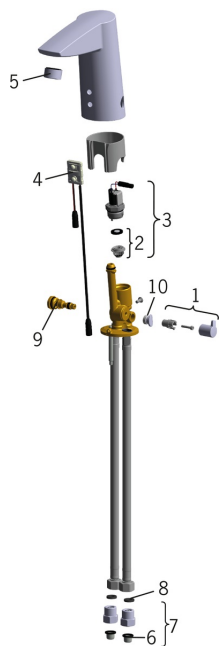

## Części zamienne

### SP2824F-102

	Nazwa	Kod
01	Pokrętko regulacji temperatury Chrom	600493V
02	Pierścień membrany	199205V
03	Zawór solenoidalny	199206V
04	Sensor, Sensor <span style="background-color: #cccccc; padding: 2px;">Wycofane</span>	600839V
05	Aerator, M24x1, -102	601255V
06	Filtry siatkowe	199257/2
07	Filtr siatkowy/zawór zwrotny Chrom	198473/2
08	Uszczelka, 8x14.3x2	600705/10
09	Regulator temperatury	199201V
10	Zatyczka Chrom	601141V