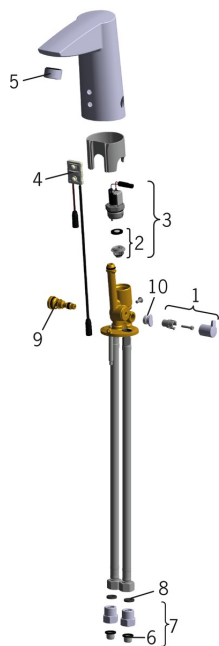

EAN: 6414150069826

[www.oras.com/ru/products/oras/product/2824F-102](http://www.oras.com/ru/products/oras/product/2824F-102)

## Запасные части

### SP2824F-102

	Название	Код
01	Ручка регулировки температуры Хром	600493V
02	Опорное кольцо мембраны	199205V
03	Электромагнитный клапан	199206V
04	Датчик, 12 V MIX	600839V
05	Аэратор, M24x1, -102	601255V
06	Блок грязевых фильтров	199257/2
07	Обратный клапан с грязевым фильтром Хром	198473/2
08	Прокладка, 8x14.3x2	600705/10
09	Терморегулятор	199201V
10	Заглушка регулятора температуры Хром	601141V