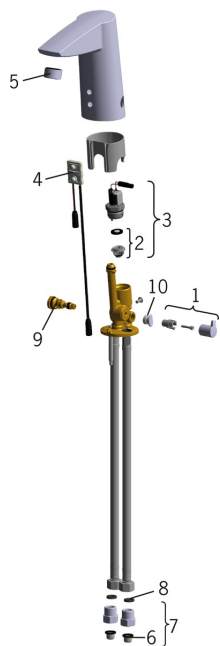

EAN: 6414150069826
static.oras.com/2824F-102

Запасні частини

SP2824F-102

	Назва	Код
01	Ручка регулювання температури Хром	600493V
02	Опорне кільце мембрани	199205V
03	Електромагнітний клапан	199206V
04	Сенсор, Sensor Знято з виробництва	600839V
05	Аератор, M24x1, -102	601255V
06	Грязьові фільтри	199257/2
07	Зворотний клапан з грязьовим фільтром Хром	198473/2
08	Сальник, 8x14.3x2	600705/10
09	Терморегулятор	199201V
10	Заглушка Хром	601141V