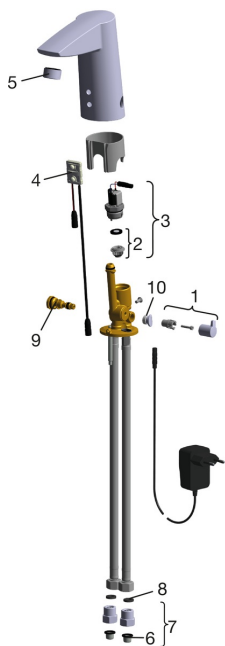

EAN: 6414150076046
static.oras.com/2824FT

Запасные части

SP2824FT

	Название	Код
01	Ручка регулировки температуры Хром	600493V
02	Опорное кольцо мембраны	199205V
03	Электромагнитный клапан	199206V
04	Датчик, 12 V MIX	600839V
04	Датчик, 6/9/12 V Bluetooth	1001424V
05	Аэратор, M24x1 , 6 l/min Хром	199266V
06	Блок грязевых фильтров	199257/2
07	Обратный клапан с грязевым фильтром Хром	198473/2
08	Прокладка, 8x14.3x2	600705/10
09	Терморегулятор	199201V
10	Заглушка регулятора температуры Хром	601141V