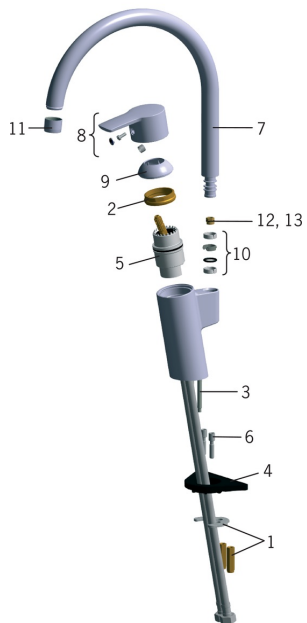

Varaosat

SP2838F-105

	Nimi	Koodi	LVI
01	Kiristyslevyt muttereilla	158697	6420358
02	Kiristysmutteri	158726	6420331
03	Kiinnitysruuvi (10 kpl), M6x65	158747/10	6420154
04	Tukilevy, 100x60mm	158825	6420134
05	Säätöosa, Green building	600979V	6420733
06	Jatkoruuvisarja, M6 Kromi	158893	6420359
07	Juoksuputki Kromi	159010V	6420293
08	Käyttövipu Kromi	159050V	6420525
09	Suojakuppi Kromi	159053V	6420526
10	Tiivistesarja	159499	6420144
11	Poresuutin, M22x1 , -105 Kromi	601167V	
12	Juoksuputken rajoitin, 120°	159670/10	6420287
13	Juoksuputken rajoitin, 60° /0°	159667/10	6420169
13	Juoksuputken rajoitin, 60° /0°	159667V	6420240