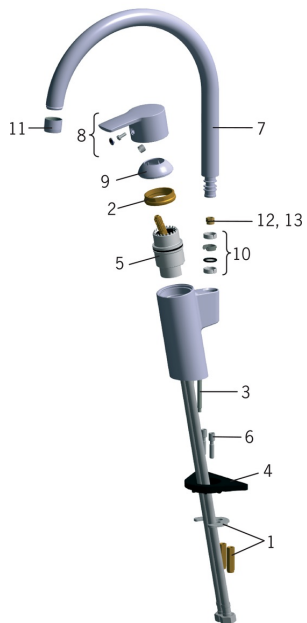

Reserve deler

SP2838F-105

	Navn	Kode	NRF
01	Kranfeste, komplett	158697	4204524
02	Festemutter for kassett	158726	4204528
03	Pinneskrue (10stk), M6x65	158747/10	4202898
04	Støtteplate, 100x60mm	158825	4204534
05	Kassett, Green building	600979V	4205422
06	Forlengersats, M6 Forkrommet	158893	4204503
07	Tut komplett Forkrommet	159010V	4204486
08	Hendel Forkrommet	159050V	4204488
09	Dekkring Forkrommet	159053V	4204553
10	O-ring sett	159499	4204476
11	Strålesamler, M22x1, -105 Forkrommet	601167V	
12	Begrenser for svingbar tut, 120°	159670/10	4204579
13	Begrenser for svingbar tut, 60° / 0°	159667/10	4204578
13	Begrenser for svingbar tut, 60° / 0°	159667V	4202941