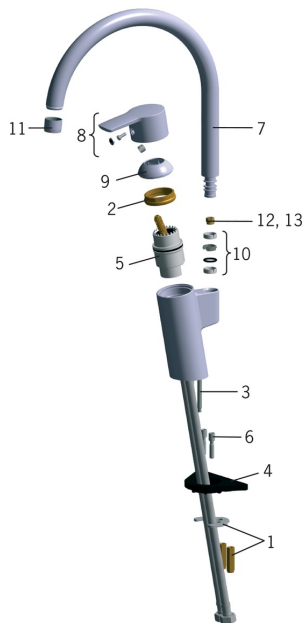

EAN: 6414150058486

www.oras.com/lv/products/oras/product/2838F

Rezerves daļas

SP2838F

	Nosaukums	Kods
01	Stiprinājuma plāksne ar uzgriežņiem	158697
02	Uzgrieznis	158726
03	Stiprinājuma skrūve (10 gab.), M6x65	158747/10
04	Atbalsta plāksne, 100x60mm	158825
05	Kasete	158890
06	Stiprinājuma skrūves pagarinātājs, M6 Hroms	158893
07	Izteka Hroms	159010V
08	Rokturis Hroms	159050V
09	Slēgbļodiņa Hroms	159053V
10	Blīvslēgu komplekts	159499
11	Aerators, M22x1 Hroms	232201
12	Iztekas pagrieziņa ierobežotājs, 120°	159670/10
13	Iztekas pagrieziņa ierobežotājs, 60°/0°	159667V
13	Iztekas pagrieziņa ierobežotājs, 60°/0°	159667/10