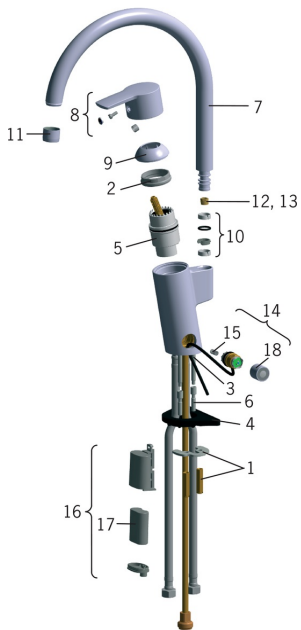

EAN: 6414150059421

LVI: 6216410

www.oras.com/fi/products/oras/product/2839F

Varaosat

SP2839F

	Nimi	Koodi	LVI
01	Kiristyslevyt muttereilla	158697	6420358
02	Kiristysmutteri	158726	6420331
03	Kiinnitysruuvi (10 kpl), M6x65	158747/10	6420154
04	Tukilevy, 100x60mm	158825	6420134
05	Säätöosa	158890	6420301
06	Jatkoruuvisarja, M6 Kromi	158893	6420359
07	Juoksuputki Kromi	159010V	6420293
08	Käyttövipu Kromi	159050V	6420525
09	Suojakuppi Kromi	159053V	6420526
10	Tiivistesarja	159499	6420144
11	Poresuutin, M22x1 Kromi	232201	6421610
12	Juoksuputken rajoitin, 120°	159670/10	6420287
13	Juoksuputken rajoitin, 60°/0°	159667V	6420240
13	Juoksuputken rajoitin, 60°/0°	159667/10	6420169
14	Magneettiventtiili	600047V	6420530
15	Roskasiivilä	600038V	6420531
16	Paristokotelo	199417V	6422167
17	Litiumparisto, 2CR5 6 V	198330	6422030
18	Hattu	600093V	6420260