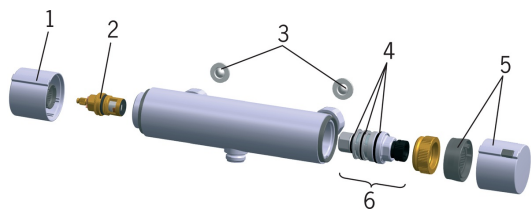

EAN: 6414150059087

static.oras.com/2880

Atsarginės dalys

SP2880

| | Pavadinimas | Kodas |
|----|------------------------------|----------|
| 01 | Srovės reguliavimo rankenėlė | 159045V |
| 02 | Darbinis ventilis Chromas | 109898 |
| 03 | Filtras, G1/2, DN15 | 198094/2 |
| 04 | Tarpinių komplektas | 178796V |
| 05 | Temperatūros rankenėlė | 159048V |
| 06 | Termostatas | 178780V |