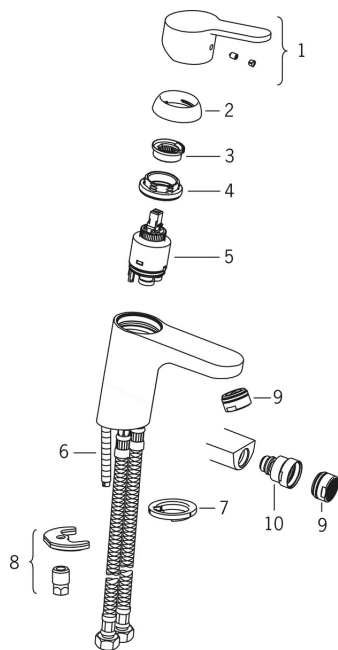

Spare parts

SP2900F

	Name	Code
01	Lever Chrome	601966V
02	Covering cap Chrome	601967V
03	Temperature adjustment limiter	601973V
04	Tightening nut, M40x1, SW30	601968V
05	Cartridge, 3.5 Classic	601969V
06	Fixing screw, M8x1, L=140	601970V
07	Bottom seal	1002371V
08	Fixing set	601972V
09	Aerator, M24x1, 6 l/min Chrome	601974V
10	Ball joint for bidet faucet	601976V